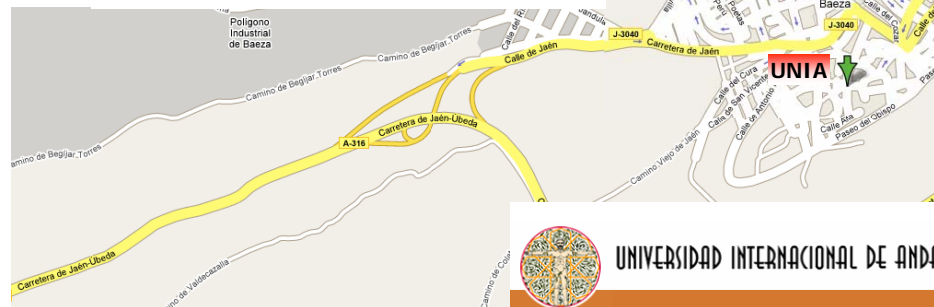

## COMO LLEGAR EN COCHE

**Madrid - Baeza**  
A4/A44/A322/ÚBEDA/A316  
Distancia: 326 Km

**Sevilla - Baeza**  
A4/A44/A322/ÚBEDA/A316  
Distancia: 271 Km

**Cordoba - Baeza**  
A4/A44/A322/ÚBEDA/A316  
Distancia: 136 Km

**Granada - Baeza**  
A44/A316  
Distancia: 119 Km

**Jaén - Baeza**  
A323/A316/C326  
Distancia: 47 Km

UNIVERSIDAD INTERNACIONAL DE ANDALUCÍA

Sede Antonio Machado  
Palacio de Jabalquinto. Plaza de Santa Cruz s/n.  
23440 Baeza. Jaén (España)