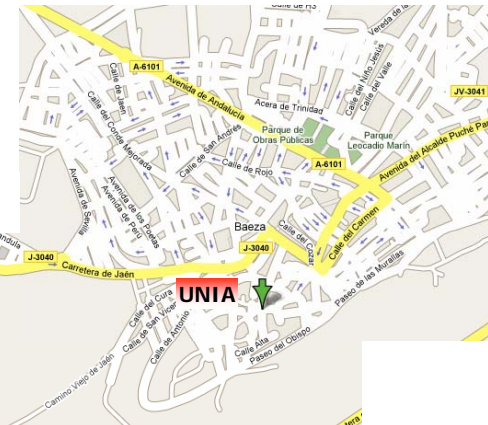

**Granada - Baeza**  
A44/A316  
Distancia: 119 Km

**Jaén - Baeza**  
A323/A316/C326  
Distancia: 47 Km

UNIVERSIDAD INTERNACIONAL DE ANDALUCÍA

Sede Antonio Machado  
Palacio de Jabalquinto. Plaza de Santa Cruz s/n.  
23440 Baeza. Jaén (España)

### Madrid (Estación Sur)-Baeza

La Sepulvedana  
<http://www.lasepulvedana.es/index.html>

### Jaén-Baeza y Granada-Baeza

Alsina Graells Sur  
<http://www.alsinagraells.com/agsur/es-03.html>

Sede Antonio Machado  
 Palacio de Jabalquinto. Plaza de Santa Cruz s/n.  
 23440 Baeza. Jaén (España)

## COMO LLEGAR EN AVION

<http://www.aena.es/csee/Satellite?pagename=Home>

El aeropuerto más cercano es el de  
"Federico García Lorca Granada-Jaén"

Aeropuerto de  
FGL Granada-Jaén

Sede Antonio Machado  
Palacio de Jabalquinto. Plaza de Santa Cruz s/n.  
23440 Baeza. Jaén (España)