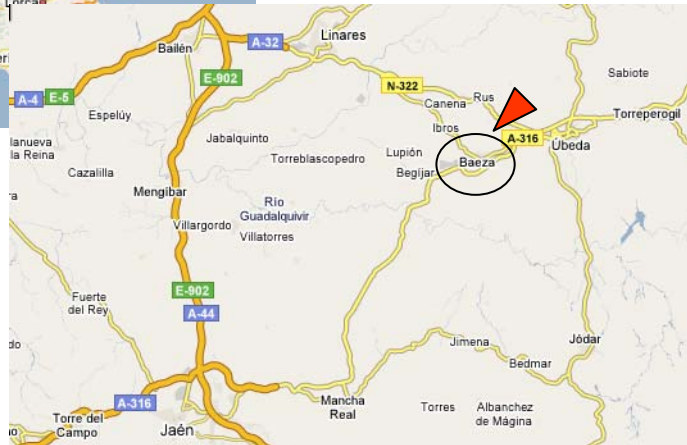

## COMO LLEGAR EN COCHE

**Madrid - Baeza**  
A4/A44/A322/ÚBEDA/A316  
Distancia: 326 Km

**Sevilla - Baeza**  
A4/A44/A322/ÚBEDA/A316  
Distancia: 271 Km

**Cordoba - Baeza**  
A4/A44/A322/ÚBEDA/A316  
Distancia: 136 Km

**Granada - Baeza**  
A44/A316  
Distancia: 119 Km

**Jaén - Baeza**  
A323/A316/C326  
Distancia: 47 Km

UNIVERSIDAD INTERNACIONAL DE ANDALUCÍA

Sede Antonio Machado  
Palacio de Jabalquinto. Plaza de Santa Cruz s/n.  
23440 Baeza. Jaén (España)