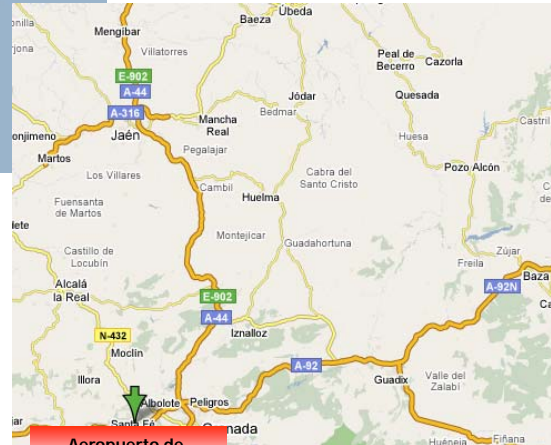

**Granada - Baeza**  
A44/A316  
Distancia: 119 Km

**Jaén - Baeza**  
A323/A316/C326  
Distancia: 47 Km

UNIVERSIDAD INTERNACIONAL DE ANDALUCÍA

Sede Antonio Machado  
Palacio de Jabalquinto. Plaza de Santa Cruz s/n.  
23440 Baeza. Jaén (España)

### Madrid (Estación Sur)-Baeza

La Sepulvedana  
<http://www.lasepulvedana.es/index.html>

### Jaén-Baeza y Granada-Baeza

Alsina Graells Sur  
<http://www.alsinagraells.com/agsur/es-03.html>

Sede Antonio Machado  
 Palacio de Jabalquinto. Plaza de Santa Cruz s/n.  
 23440 Baeza. Jaén (España)

## COMO LLEGAR EN AVION

<http://www.aena.es/csee/Satellite?pagename=Home>

El aeropuerto más cercano es el de  
"Federico García Lorca Granada-Jaén"

Aeropuerto de  
FGL Granada-Jaén

Sede Antonio Machado  
Palacio de Jabalquinto. Plaza de Santa Cruz s/n.  
23440 Baeza. Jaén (España)