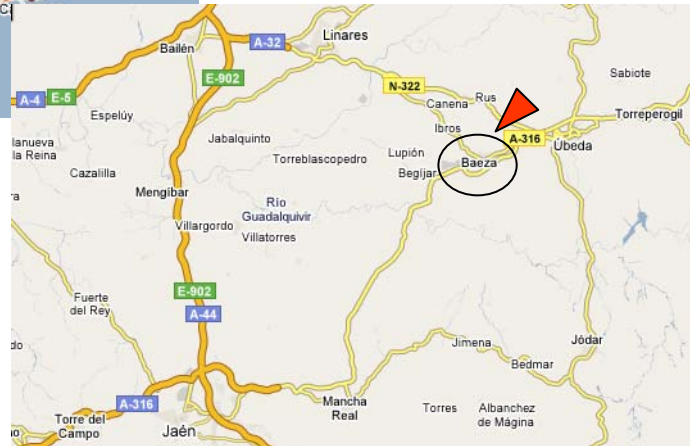

Jaén-Baeza y Granada-Baeza

Alsina Graells Sur
<http://www.alsinagraells.com/agsur/es-03.html>

Sede Antonio Machado
Palacio de Jabalquinto. Plaza de Santa Cruz s/n.
23440 Baeza. Jaén (España)